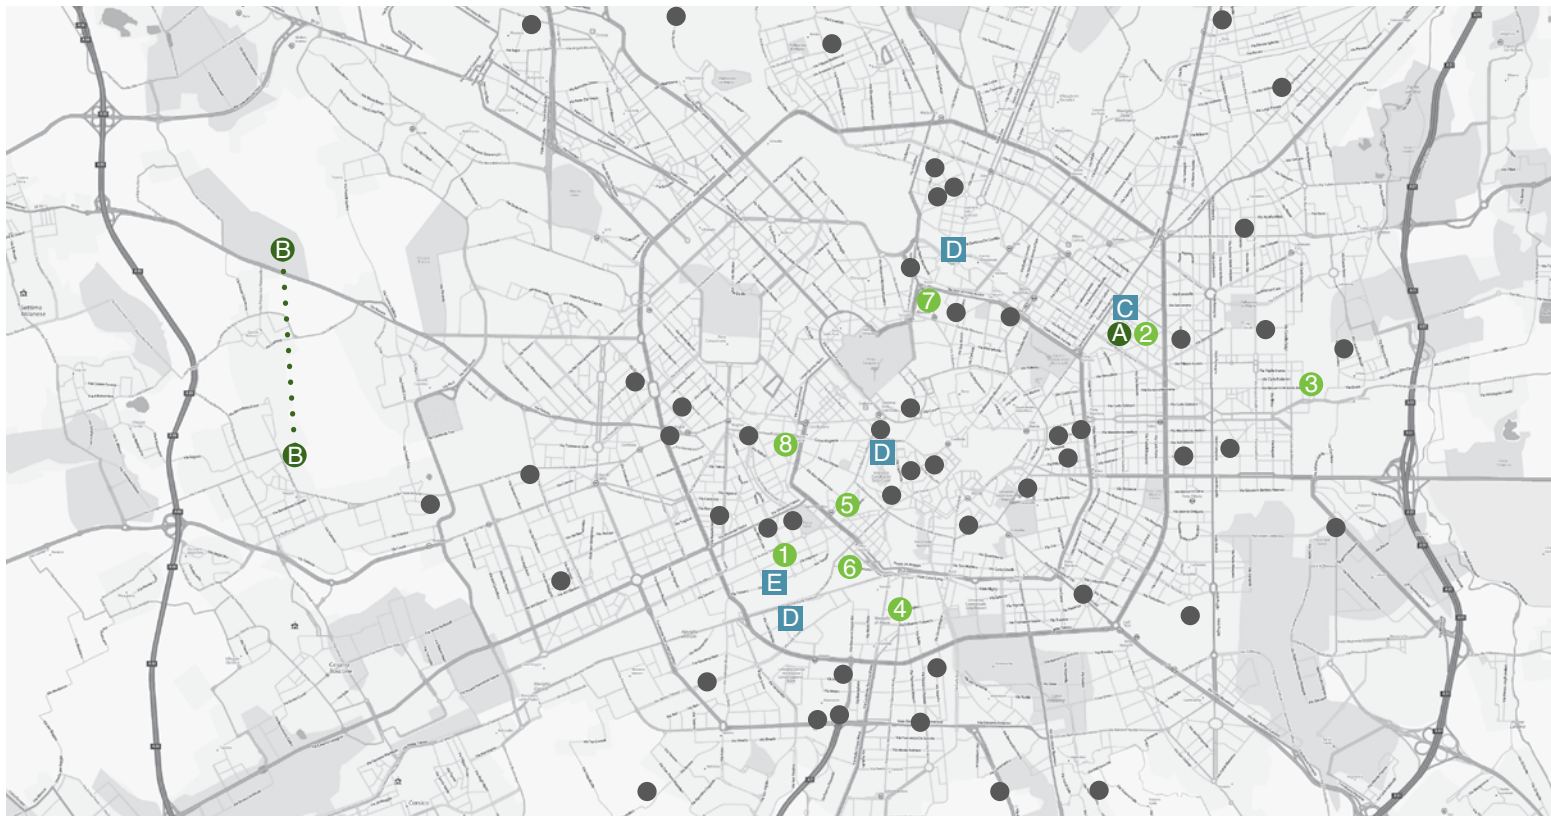

### ● AIAPP ORGANIZZA:

MOSTRA IL PROGETTO DI PAESAGGIO: MOTORE DI SVILUPPO ECONOMICO, presso Milano Green Point, via Frisi 3 (Porta Venezia) - Milano  
VISITA GUIDATA IN BICICLETTA, in collaborazione con Italia Nostra e il Centro per la Forestazione Urbana, ai parchi urbani Boscoincittà e Parco delle Cave

### ● AIAPP ORGANIZZA:

- A. MOSTRA IL PROGETTO DI PAESAGGIO: MOTORE DI SVILUPPO ECONOMICO, presso Milano Green Point, via Frisi 3 (Porta Venezia) - Milano  
Inaugurazione lunedì 7 aprile ore 17.30 - 22.30 | Visita da martedì 8 aprile a domenica 13 aprile ore 10.30 - 22.30
- B. VISITA GUIDATA IN BICICLETTA, in collaborazione con Italia Nostra e il Centro per la Forestazione Urbana, ai parchi urbani Boscoincittà e Parco delle Cave  
Sabato 12 aprile | Ritrovo ore 14.30 presso Cascina San Romano - Boscoincittà, via Novara 340 - Milano. Rientro previsto ore 17.30  
La visita è gratuita. E' possibile partecipare con la propria bicicletta o con biciclette messe a disposizione dalla Cascina San Romano previa prenotazione  
La manifestazione si terrà anche in caso di pioggia. Per prenotazioni segreteria.lombardia@aiapp.net